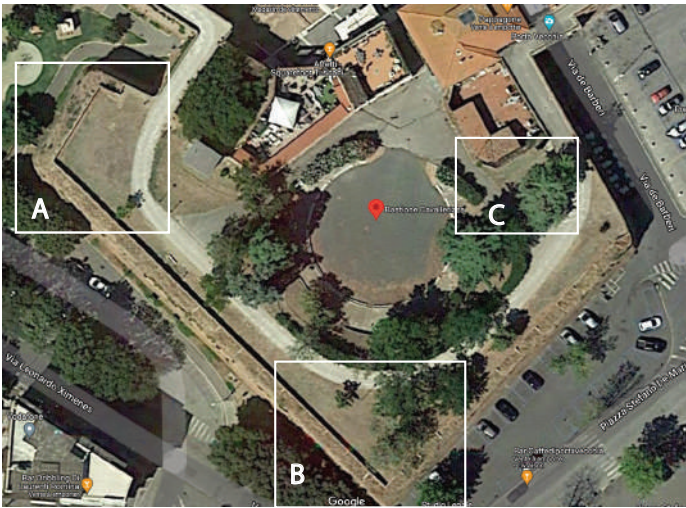

# DESTINAZIONE SCULTURA GIOCO AREA C

BASTIONE CAVALLERIZZA

- CANNA FUMARIA
- ALBERO
- TOMBINO 0,70X0,70
- TOMBINO 0,40X0,40
- PALO
- PALO
- SCALINO E BORDO AREA IN PIETRE