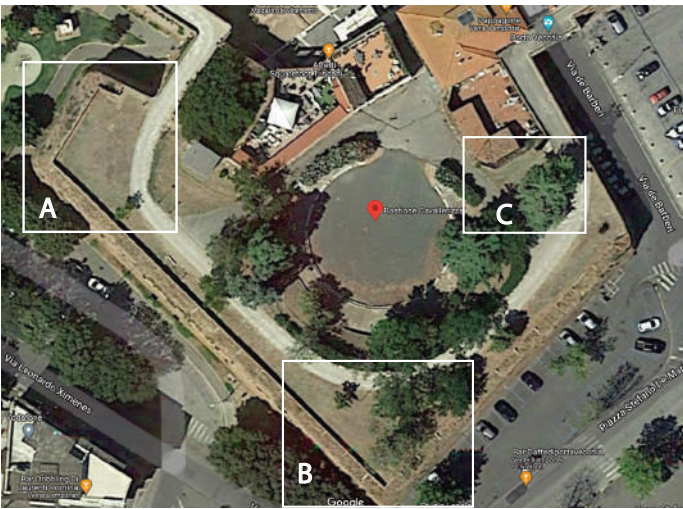

DESTINAZIONE SCULTURA GIOCO AREA B

BASTIONE CAVALLERIZZA

- ALBERO
- PANCHINA
- CINTA MURARIA spessore mt 0,30
- SCALINO larghezza mt 0,80
altezza mt 0,20

TUTTE LE MISURE SONO ESPRESSE IN METRI