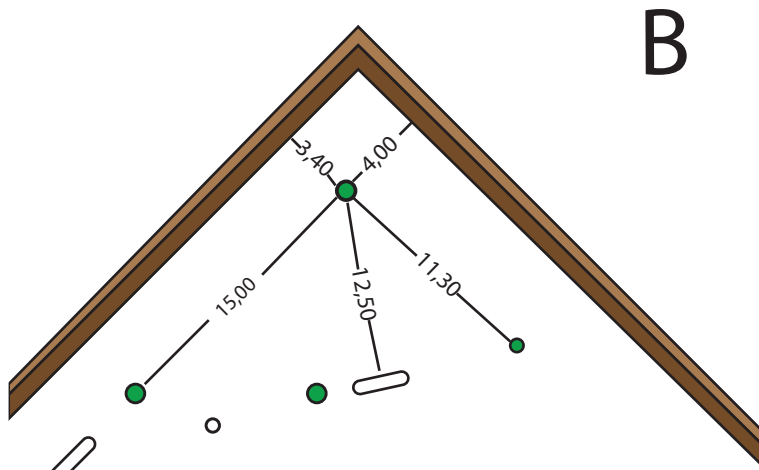

DESTINAZIONE SCULTURA GIOCO AREA B

BASTIONE CAVALLERIZZA

- ALBERO
- PANCHINA
- CINTA MURARIA spessore mt 0,30
- SCALINO larghezza mt 0,80
altezza mt 0,20

TUTTE LE MISURE SONO ESPRESSE IN METRI