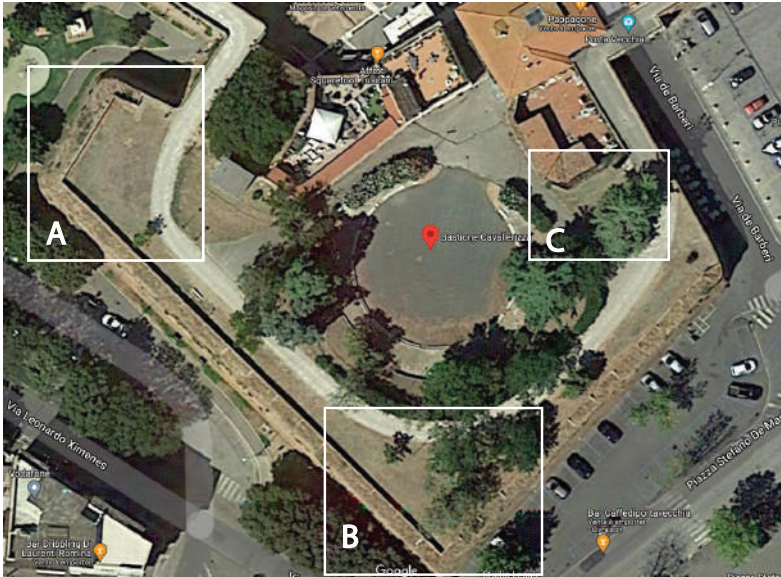

DESTINAZIONE SCULTURA GIOCO AREA A

-  ALBERO
-  PANCHINA
-  CINTA MURARIA spessore mt 0,30
-  SCALINO larghezza mt 0,80
altezza mt 0,20

TUTTE LE MISURE SONO ESPRESSE IN METRI

BASTIONE CAVALLERIZZA